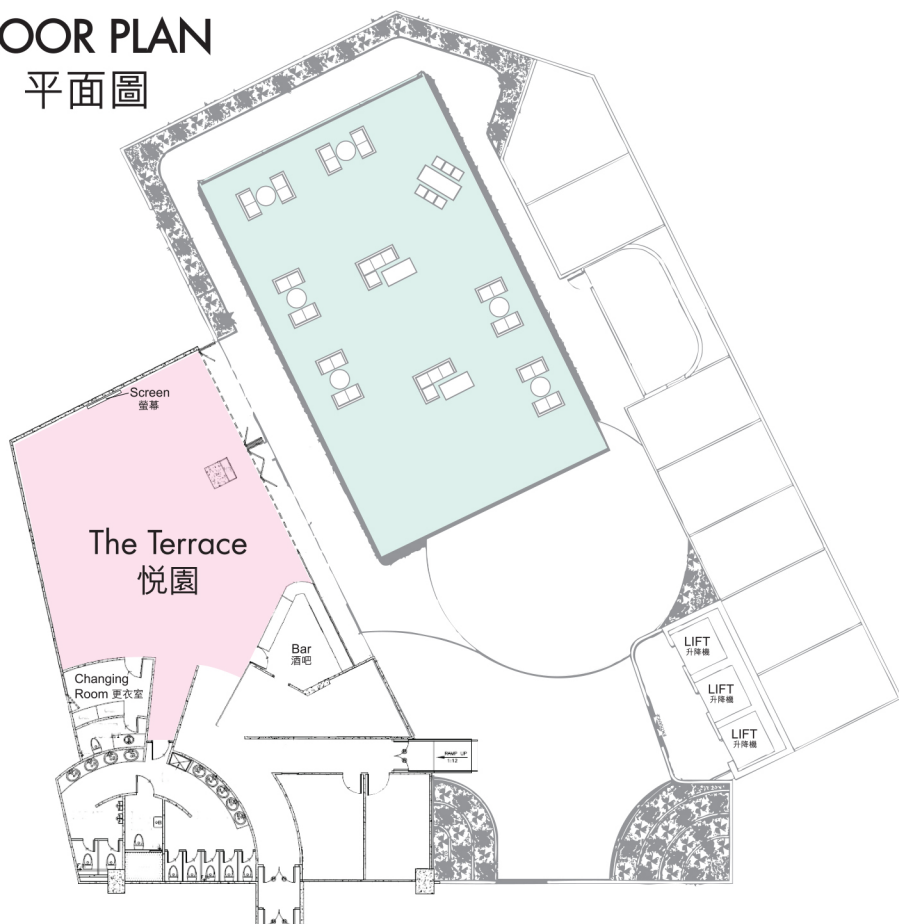

FLOOR PLAN

平面圖

THE TERRACE CAPACITIES 悅園容納人數

Size 面積	108.5m ² 平方米
Ceiling Height 樓高	2.1m 米
Round Tables 圓桌式擺設	8 tables 席
Cocktail Reception 雞尾酒會擺設	70 persons 人
Buffet Style 自助餐擺設	72 persons 人
Western Style 西式擺設	48 persons 人
Board Room 會議式擺設	40 persons 人
Theatre Style 劇院式擺設	96 persons 人
Classroom Style 課室式擺設	50 persons 人
U-Shape 馬蹄式擺設	46 persons 人
Wedding Ceremony 證婚儀式	70 persons 人