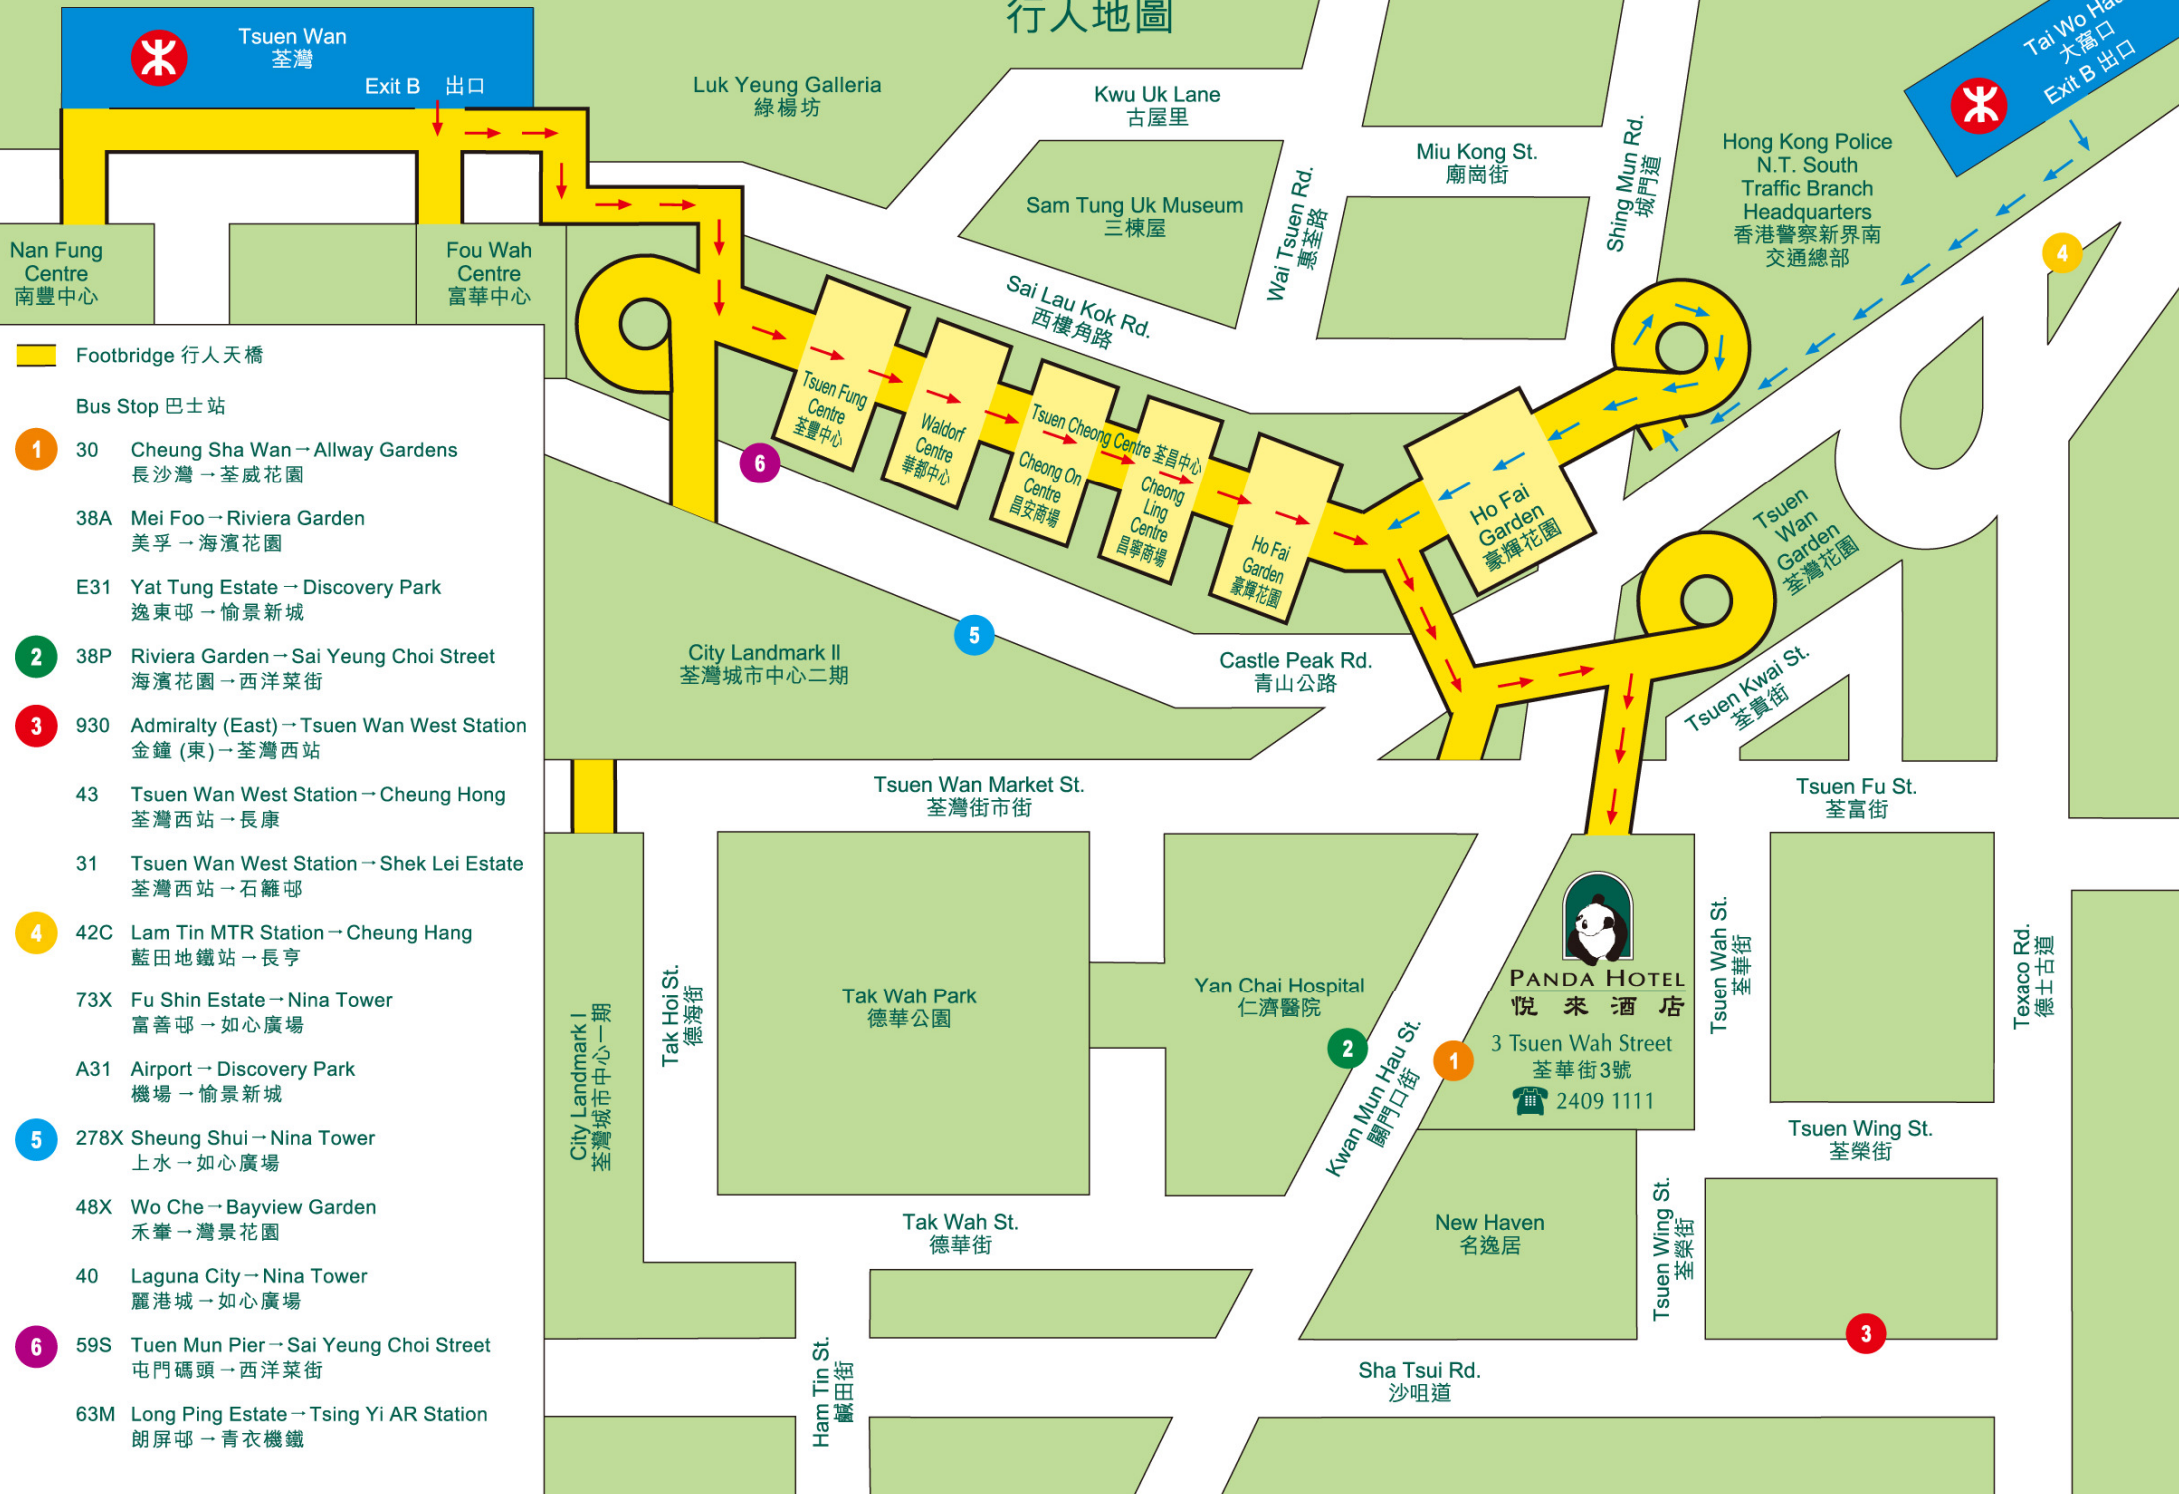

Walk Map 行人地圖

- Footbridge 行人天橋
- Bus Stop 巴士站
- 1** 30 Cheung Sha Wan → Allway Gardens
長沙灣 → 荃威花園
- 38A Mei Foo → Riviera Garden
美孚 → 海濱花園
- E31 Yat Tung Estate → Discovery Park
逸東邨 → 愉景新城
- 2** 38P Riviera Garden → Sai Yeung Choi Street
海濱花園 → 西洋菜街
- 3** 930 Admiralty (East) → Tsuen Wan West Station
金鐘 (東) → 荃灣西站
- 43 Tsuen Wan West Station → Cheung Hong
荃灣西站 → 長康
- 31 Tsuen Wan West Station → Shek Lei Estate
荃灣西站 → 石籬邨
- 4** 42C Lam Tin MTR Station → Cheung Hang
藍田地鐵站 → 長亨
- 73X Fu Shin Estate → Nina Tower
富善邨 → 如心廣場
- A31 Airport → Discovery Park
機場 → 愉景新城
- 5** 278X Sheung Shui → Nina Tower
上水 → 如心廣場
- 48X Wo Che → Bayview Garden
禾輦 → 灣景花園
- 40 Laguna City → Nina Tower
麗港城 → 如心廣場
- 6** 59S Tuen Mun Pier → Sai Yeung Choi Street
屯門碼頭 → 西洋菜街
- 63M Long Ping Estate → Tsing Yi AR Station
朗屏邨 → 青衣地鐵

Tsuen Wan
荃灣

Exit B 出口

Nan Fung Centre
南豐中心

Fou Wah Centre
富華中心

Luk Yeung Galleria
綠楊坊

Kwu Uk Lane
古屋里

Sam Tung Uk Museum
三棟屋

Miu Kong St.
廟崗街

Hong Kong Police
N.T. South
Traffic Branch
Headquarters
香港警察新界南
交通總部

Tai Wo Hau
大窩口
Exit B 出口

Sai Lau Kok Rd.
西樓角路

Tsuen Fung Centre
荃豐中心

Walterf Centre
華都中心

Tsuen Cheong Centre
荃昌中心

Cheong On Centre
昌安商場

Cheong Ling Centre
昌寧商場

Tak Wah Park
德華公園

Yan Chai Hospital
仁濟醫院

PANDA HOTEL
悅來酒店
3 Tsuen Wah Street
荃華街3號
☎ 2409 1111

Tsuen Wah St.
荃華街

Texaco Rd.
德士古道

City Landmark I
荃灣城市中心一期

Tak Wah St.
德華街

Kwan Mun Hau St.
關門口街